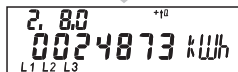

Betjeningsvejledning for Kamstrup elmåler

Opsummeret forbrug
fra el-nettet. Målt i kWh.

Aktuel effekt
Nuværende forbrug fra
el-nettet i kW.

Triptæller
Forbrug fra el-nettet i kWh
Nulstilles ved tryk på knappen
i 6 sekunder.

Display test

Fase indikering
L1, L2 og L3 lyser individuelt
ved spænding på fasen.

Optisk infrarødt øje
For aflæsning og
programmering af data

S0 diode
Blinker 1000 gange pr. kWh.

Med knappen skifter displayet -
skiftet sker når knappen slippes.
Ca. 2 minutter efter sidste
knaptryk skifter displayet
automatisk til at vise opsum-
meret elforbrug i kWh.

Opsummeret produktion
leveret til el-nettet.
Målt i kWh.

Aktuel effekt
Nuværende produktion
leveret til el-nettet i kW.

Lastprofil
For yderligere information
kontakt dit elselskab.

Måler nummer

Triptæller
Produktion leveret til el-nettet i kW
Nulstilles ved tryk på knappen
i 6 sekunder.