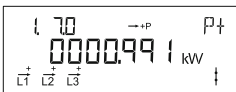

Betjeningsvejledning for Kamstrup elmåler

Opsummeret elforbrug
Målt i kWh.

Aktuel effekt
Nuværende forbrug i kW.

Triptæller, elforbrug i kWh
Nulstilles ved tryk på knappen i 3 sekunder.

Reaktiv energi R-
Målt i kvarh.

Fase indikering

L1, L2 og L3 lyser individuelt ved spænding på fasen. Pilene indikerer aktuel strømretningen.

Optisk infrarødt øje

For aflæsning og programmering af data

50 diode

Blinker 1000 gange pr. kWh.