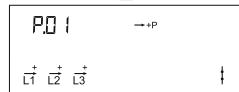

Visning af gemte data i kWh
For yderligere information kontakt dit elseskab.