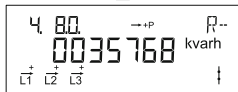

Betjeningsvejledning for Kamstrup elmåler

Opsummeret elforbrug
Målt i kWh.

Aktuel effekt
Nuværende forbrug i kW.

Triptæller, elforbrug i kWh
Nulstilles ved tryk på knappen i 3 sekunder.

Reaktiv energi R-
Målt i kvarh.

Fase indikering

L1, L2 og L3 lyser individuelt ved spænding på fasen. Pilene indikerer aktuel strømretningen.

Optisk infrarødt øje

For aflæsning og programmering af data

50 diode

Blinker 1000 gange pr. kWh.