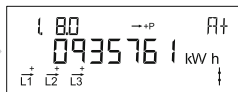

Betjeningsvejledning for Kamstrup elmåler

Opsummeret elforbrug
Målt i kWh.

Aktuel effekt
Nuværende forbrug i kW.

Triptæller, elforbrug i kWh
Nulstilles ved tryk på knappen i 3 sekunder.

Reaktiv energi R-
Målt i kvarh.

Fase indikering

L1, L2 og L3 lyser individuelt ved spænding på fasen. Pilene indikerer aktuel strømretningen.

Optisk infrarødt øje

For aflæsning og programmering af data

50 diode

Blinker 1000 gange pr. kWh.