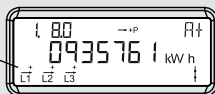

Betjeningsvejledning for Kamstrup elmåler

Opsummeret elforbrug
Målt i kWh.

Aktuel effekt
Nuværende forbrug i kW.

Triptæller, elforbrug i kWh
Nulstilles ved tryk på knappen i 3 sekunder.

Reaktiv energi R-
Målt i kvarh.

Fase indikering

L1, L2 og L3 lyser individuelt ved spænding på fasen. Pilene indikerer aktuel strømretningen.

Optisk infrarødt øje

For aflæsning og programmering af data

50 diode

Blinker 1000 gange pr. kWh.

Med knappen skifter displayet - skiftet sker når knappen slippes.

Ca. 2 minutter efter sidste knaptryk skifter displayet automatisk til at vise opsummeret elforbrug i kWh.

Visning af gemte data i kWh
For yderligere information kontakt dit elseskab.