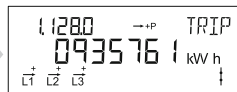

Betjeningsvejledning for Kamstrup elmåler

Opsummeret elforbrug
Målt i kWh.

Aktuel effekt
Nuværende forbrug i kW.

Triptæller, elforbrug i kWh
Nulstilles ved tryk på knappen i 3 sekunder.

Reaktiv energi R-
Målt i kvarh.

Fase indikering

L1, L2 og L3 lyser individuelt ved spænding på fasen. Pilene indikerer aktuel strømretningen.

Optisk infrarødt øje

For aflæsning og programmering af data

50 diode

Blinker 1000 gange pr. kWh.