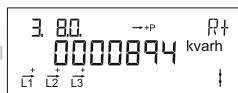

Reaktiv energi R+
Målt i kvarh.