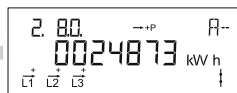

Opsummeret produktion
Overproduktion, som er leveret retur til elnettet.
Målt i kWh